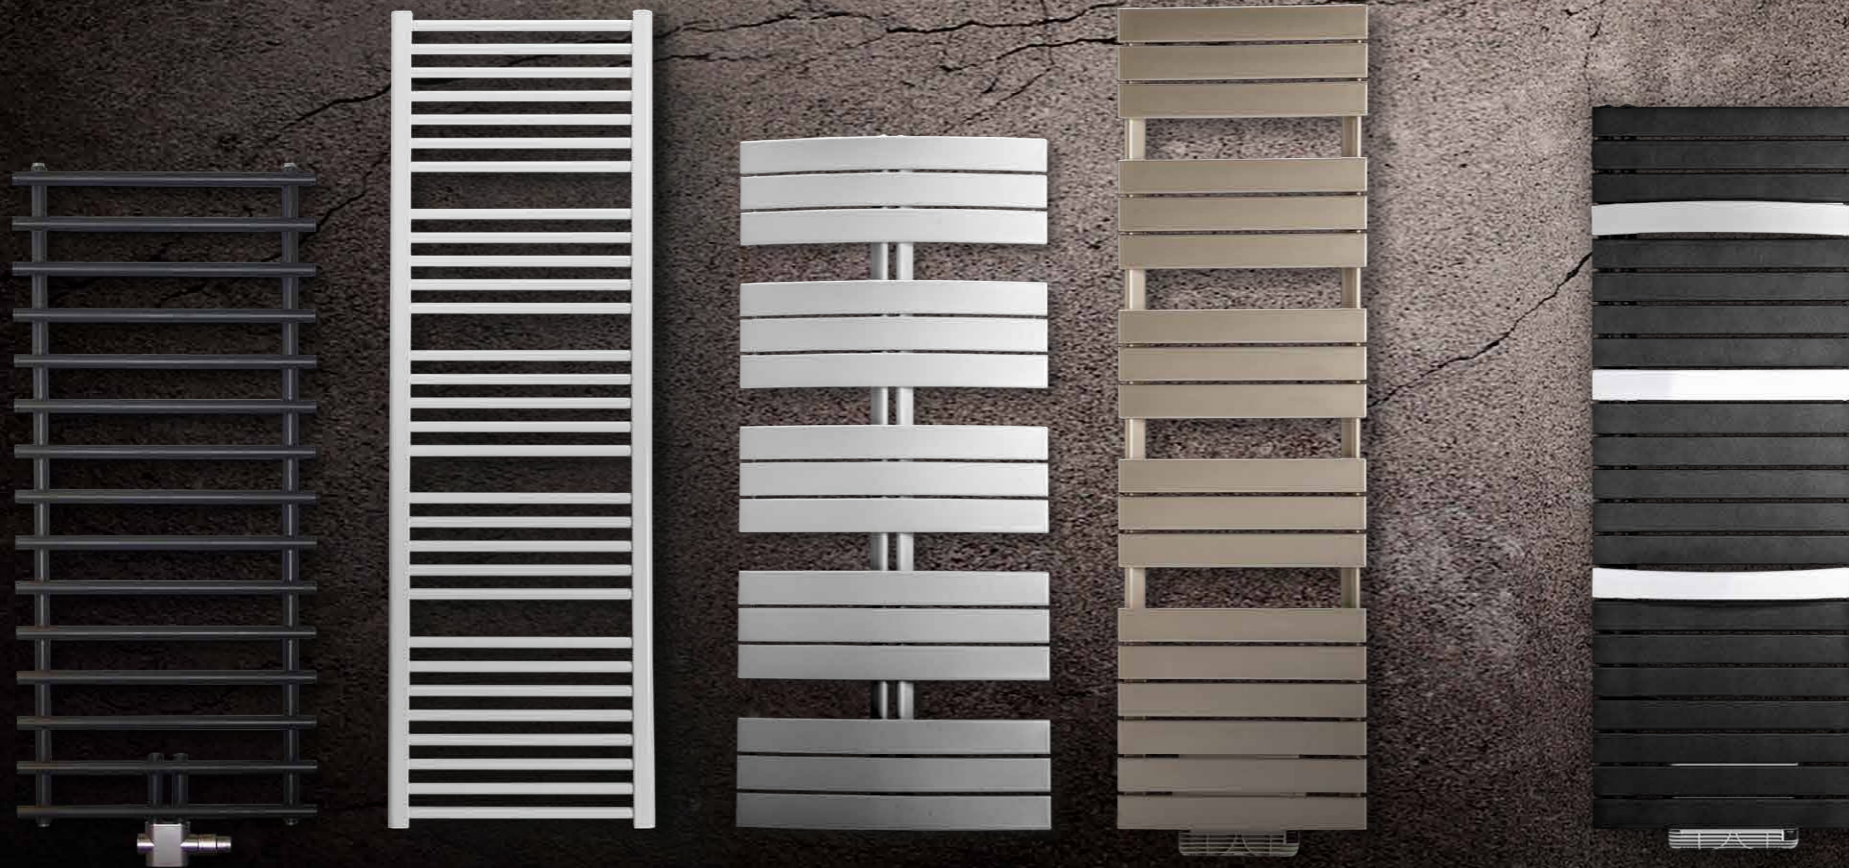

Ontspannend badkamer comfort

Als het op verwarmen aankomt, is de badkamer de belangrijkste ruimte in een woning. Hier douchen we ons en maken we ons klaar voor de dag. Het is ook een plek voor reflectie, voor een ontspannend bad na een dag hard werken. Kortom, een ruimte waarin comfort een absolute voorwaarde is. De keuze voor een radiator in deze ruimte vereist daarom extra aandacht.

De radiator moet natuurlijk een aanvulling vormen op de verdere inrichting van de badkamer. Maar hij kan ook geheel op zichzelf staan, als handdoekdrager of als statement van uw eigen, unieke stijl.