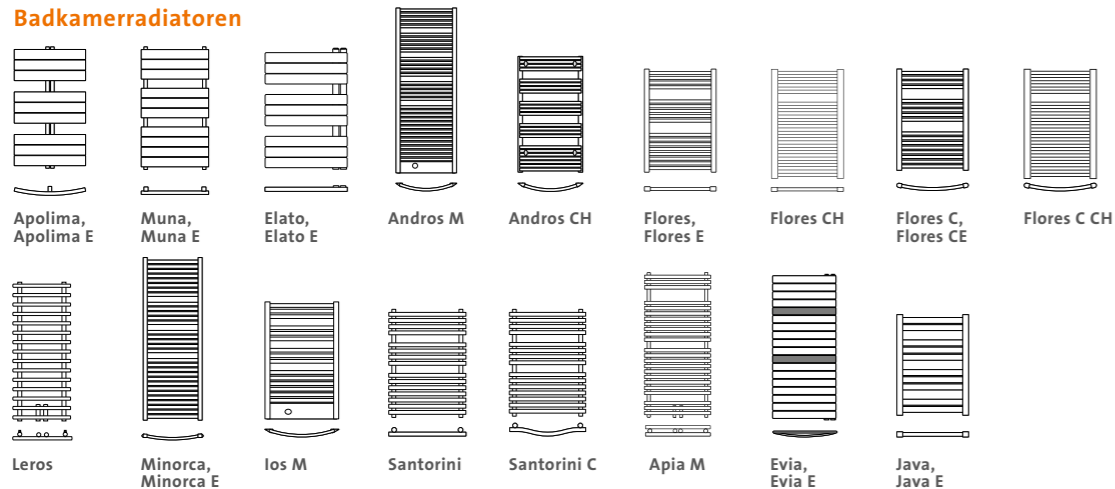

Badkamerradiatoren

	Hoogte (mm)	Lengte (mm)	Kleuren *
Apolima, Apolima E	830, 1130, 1430, 1730	650, 800	Standaardkleur RAL 9016 Verkeerswit
Muna, Muna T	905, 1205, 1655, 1730, 2030	500, 600, 800	Standaardkleur RAL 9016 Verkeerswit
Muna E, Muna ET	905, 1205, 1655, 1730	500, 600, 800	Standaardkleur RAL 9016 Verkeerswit
Elato, Elato T	830, 1130, 1430, 1730	450, 600	Standaardkleur RAL 9016 Verkeerswit
Elato E, Elato ET	1130, 1430, 1730	450, 600	Standaardkleur RAL 9016 Verkeerswit
Andros M & CH	776, 1154, 1742	595, 746	Standaardkleur RAL 9016 Verkeerswit & Chroom
Flores, T, M, E, ET, C, CM, CE	547, 862, 1222, 1537, 1807	500, 600, 750	Standaardkleur RAL 9016 Verkeerswit
Flores CH, C CH	760, 1150, 1450, 1750	500, 600	Enkel leverbaar in Chroom
Leros	1224, 1812	600	Standaardkleur RAL 9016 Verkeerswit
Minorca, Minorca E	849, 1220, 1485, 1750	500, 600, 750	Standaardkleur RAL 9016 Verkeerswit
los M	1154, 1724	600	Standaardkleur RAL 9016 Verkeerswit
Santorini, Santorini C	714, 1134, 1764	500, 600, 750, 900	Standaardkleur RAL 9016 Verkeerswit
Apia M	1134, 1764	500, 600, 750, 900	Standaardkleur RAL 9016 Verkeerswit
Evia, Evia E, Evia T	1357, 1657	600	Enkel leverbaar in RAL 9016 Verkeerswit of een combinatie van Metal Black (vaste buizen) met Metal Alu (zwenkbare buizen)
Java, Java E	700, 912, 1336, 1548, 1760, 1972	400, 500, 600	Standaardkleur RAL 9016 Verkeerswit