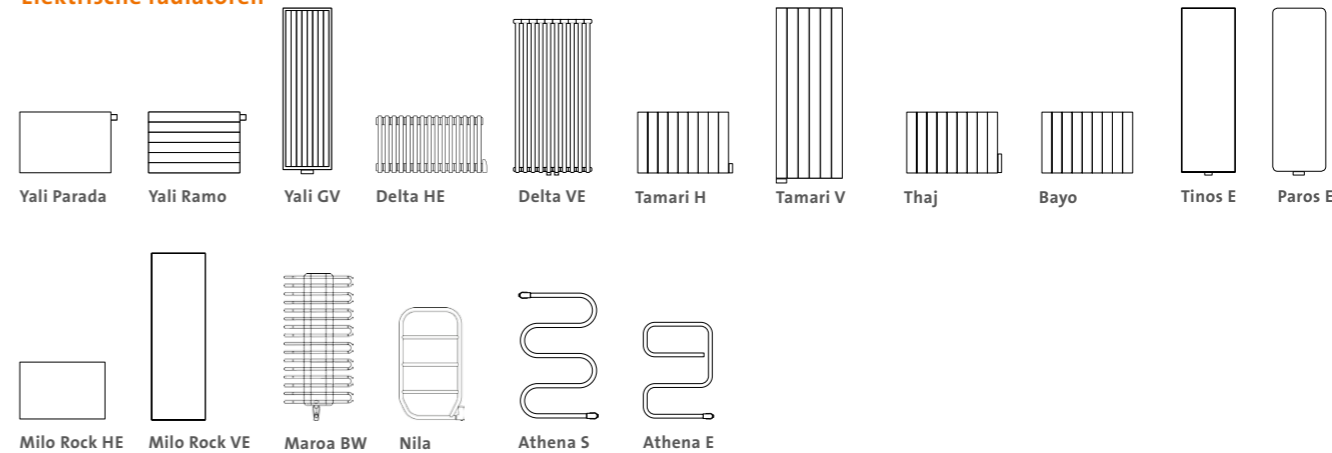

Elektrische radiatoren

	Hoogte (mm)	Lengte (mm)	Kleuren *
Yali Parada & Ramo	300, 600	400, 500, 600, 700, 800, 900, 1000, 1200, 1300, 1600, 2000	Enkel leverbaar in RAL 9010 Puur wit
Yali GV	1800, 1950, 2100	300, 450, 600, 750	Standaardkleur RAL 9016 Verkeerswit
Delta H E	600	450, 550, 650, 750, 900, 1150	Standaardkleur RAL 9016 Verkeerswit
Delta V E	1800, 2000	400, 600, 800	Standaardkleur RAL 9016 Verkeerswit
Tamari H	600	440, 590, 815, 965, 1190, 1415,	Standaardkleur RAL 9016 Verkeerswit
Tamari V	1800, 2000	455, 605, 680, 755, 905	Standaardkleur RAL 9016 Verkeerswit
Thaj	570	395, 495, 595, 695, 895, 1195	Enkel leverbaar in RAL 9010 Puur wit
Bayo	600	400, 480, 640, 750, 880, 1200	Standaardkleur RAL 9010 Puur wit
Tinos E	1800, 1950, 2100	325, 475, 625, 775	Standaardkleur RAL 9016 Verkeerswit
Paros E	1800, 1950, 2100	380, 530, 680, 830	Standaardkleur RAL 9016 Verkeerswit
Milo Rock H E	250, 500	400, 600, 900, 1200, 1500, 1800	Wit Naturel of Zwart Naturel
Milo Rock V E	1500, 1800	250, 400, 600	Wit Naturel of Zwart Naturel
Maroa BW	1246, 1822	600	Enkel leverbaar in Gitzwart met RAL 9016 Verkeerswit
Nila	800	450, 620	Enkel leverbaar in RAL 9010 Puur wit of Chroom
Athena S	725	450	Enkel leverbaar in RAL 9010 Puur wit of Chroom
Athena E	725	450	Enkel leverbaar in RAL 9010 Puur wit of Chroom