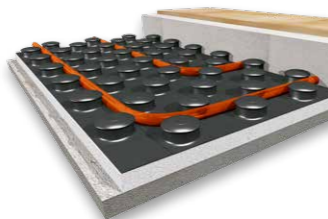

Diverse systemen, een veelvoud aan voordelen

Volledige vloerverwarmingssystemen

Aparte vloerverwarmingscomponenten

Naast complete vloerverwarmingssystemen, heeft Radson eveneens een uitgebreid gamma aan allerhande aparte componenten die bijdragen tot een goed werkend vloerverwarmingssysteem: van diverse types buis, clips en isolatie, tot handig werk materiaal voor de installateur.

Ons volledig vloerverwarmingsaanbod vindt u terug in onze digitale prijslijst op www.radson.com

Rolljet

Een **snel en eenvoudig** te monteren en te bewerken systeem. Rolljet bestaat uit isolatie op rol en clipsen om de buis met behulp van een tacker te bevestigen.