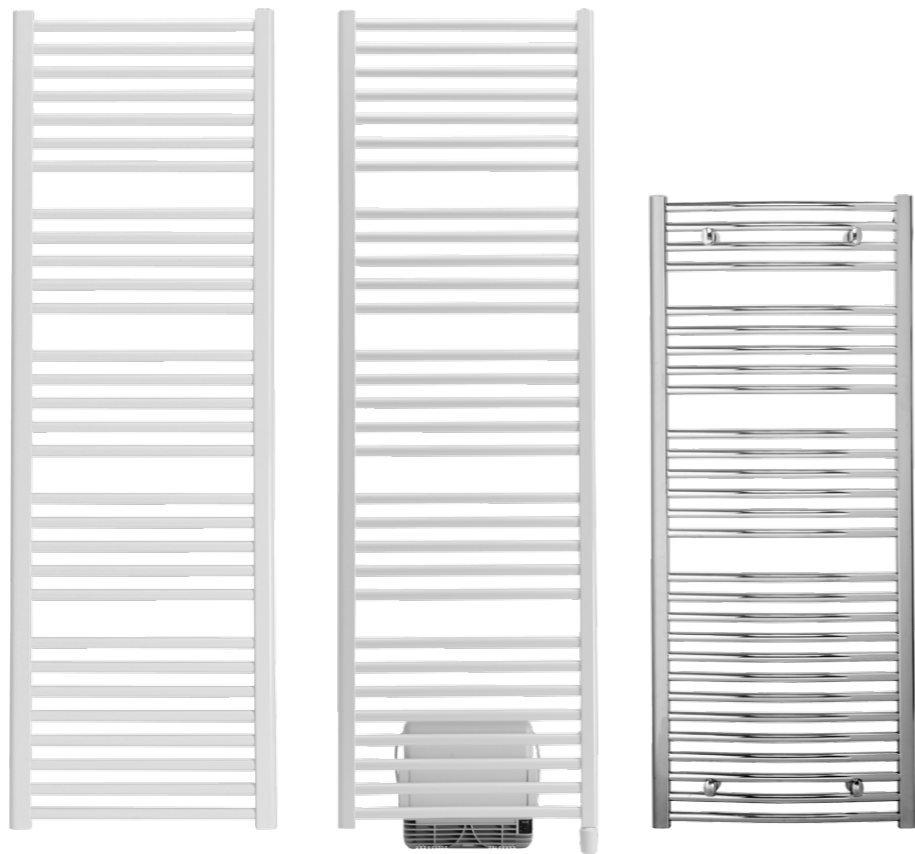

Flores, Flores T,
Flores C CH,
RAL 9016 Wit
Chroom

Flores-radiatoren zijn veelgevraagde klassiekers onder de badkamer-radiatoren. Flores-radiatoren zijn verkrijgbaar in verschillende afmetingen en RAL-kleuren en zelfs in chroom-uitvoering. Met de bijbehorende accessoires maakt u een stijlvolle ruimte van uw badkamer.

Flores C RAL 9016 Wit
Badkamer: Sanidrôme Xclusive

Flores